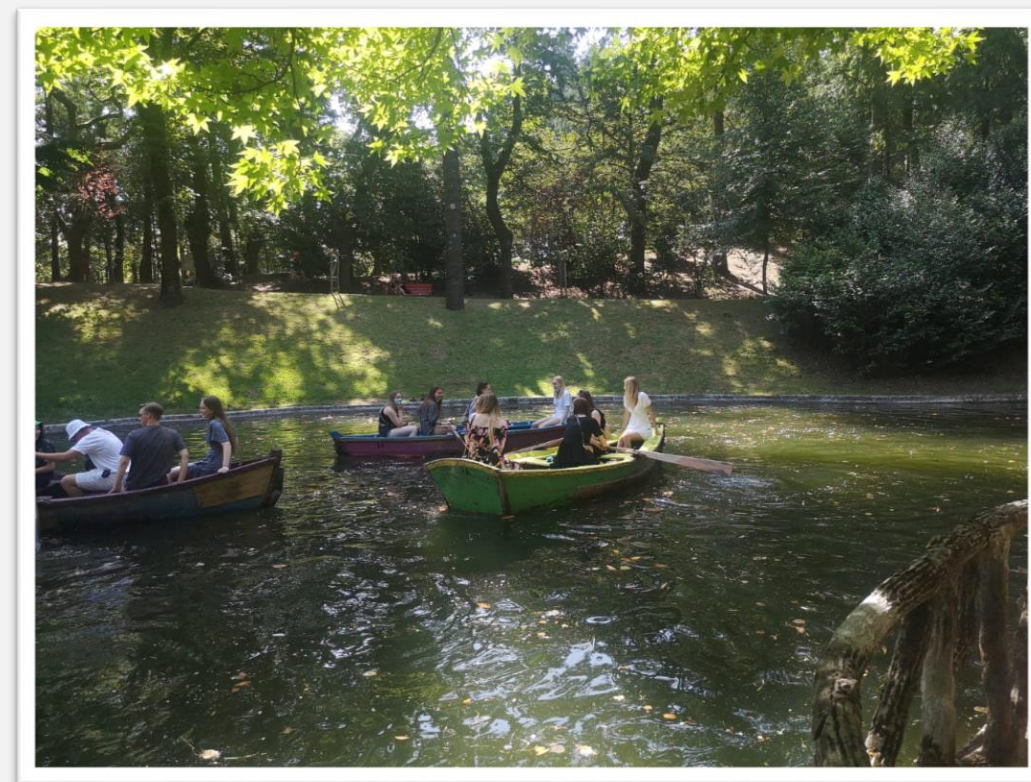

PARQUE DO BOM JESUS